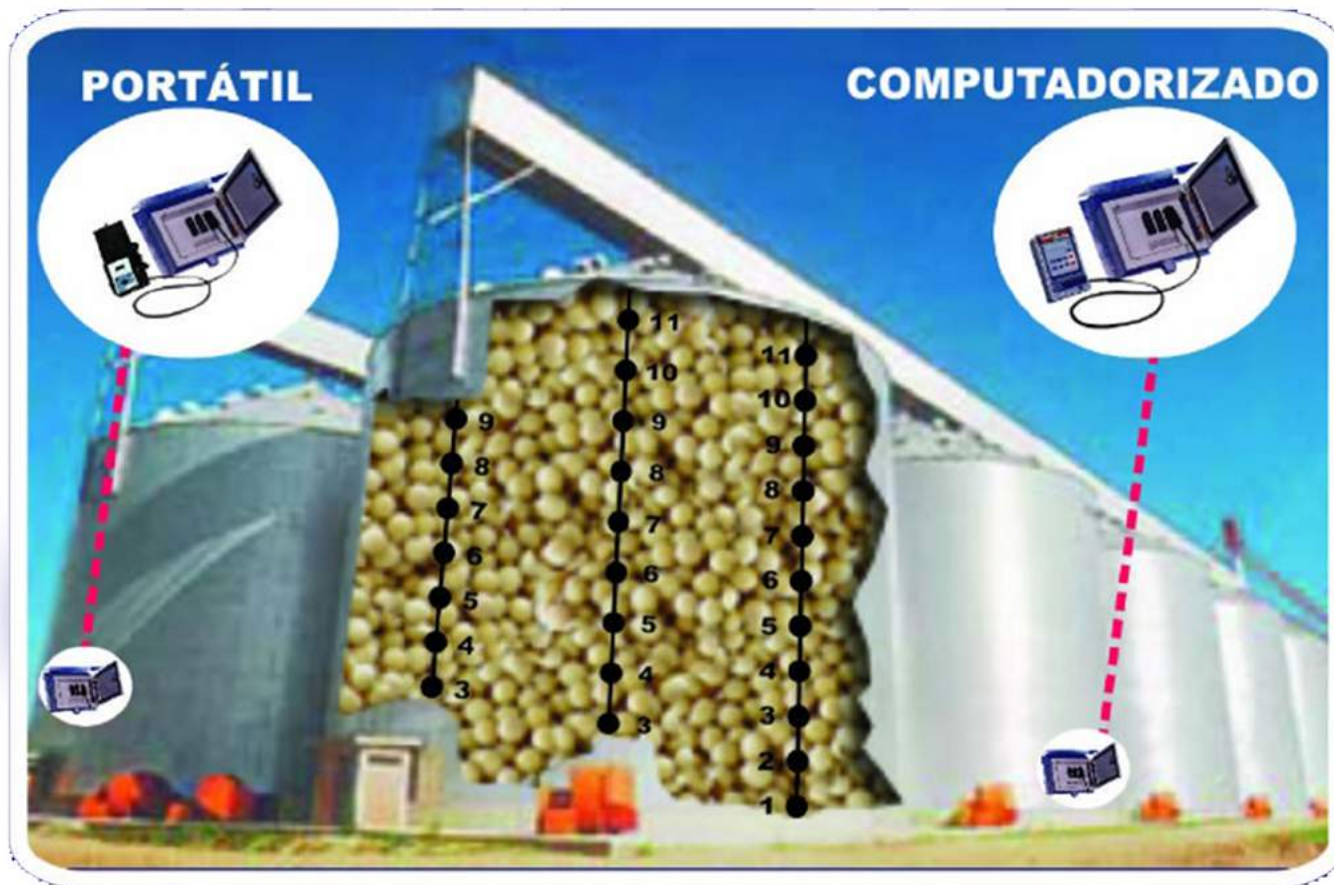

ESTRUTURAS METÁLICAS ATERRADAS

**LAUDOS TÉCNICOS COM EQUIPAMENTOS
CALIBRADOS E CERTIFICADOS**

⚡ SERVIÇOS: INFRAESTRUTURA

CONSULTORIA E PROJETOS

⚡ SERVIÇOS: REDES DE MÉDIA TENSÃO (ATÉ 34,5KV)

**ESTUDOS DE PROTEÇÃO JUNTO ÀS
CONCESSIONÁRIAS DE ENERGIA**

**EXECUÇÃO DE TORRE DE TRANSFORMAÇÃO E
CABINE DE MEDIÇÃO, EM ALVENARIA OU METÁLICA.**

⚡ SERVIÇOS: TERMOMETRIA E AERAÇÃO DE GRÃOS

Sistemas automatizados de termometria e controle de aeração de grãos.

⚡ SERVIÇOS: ENERGIA SOLAR FOTOVOLTAICA